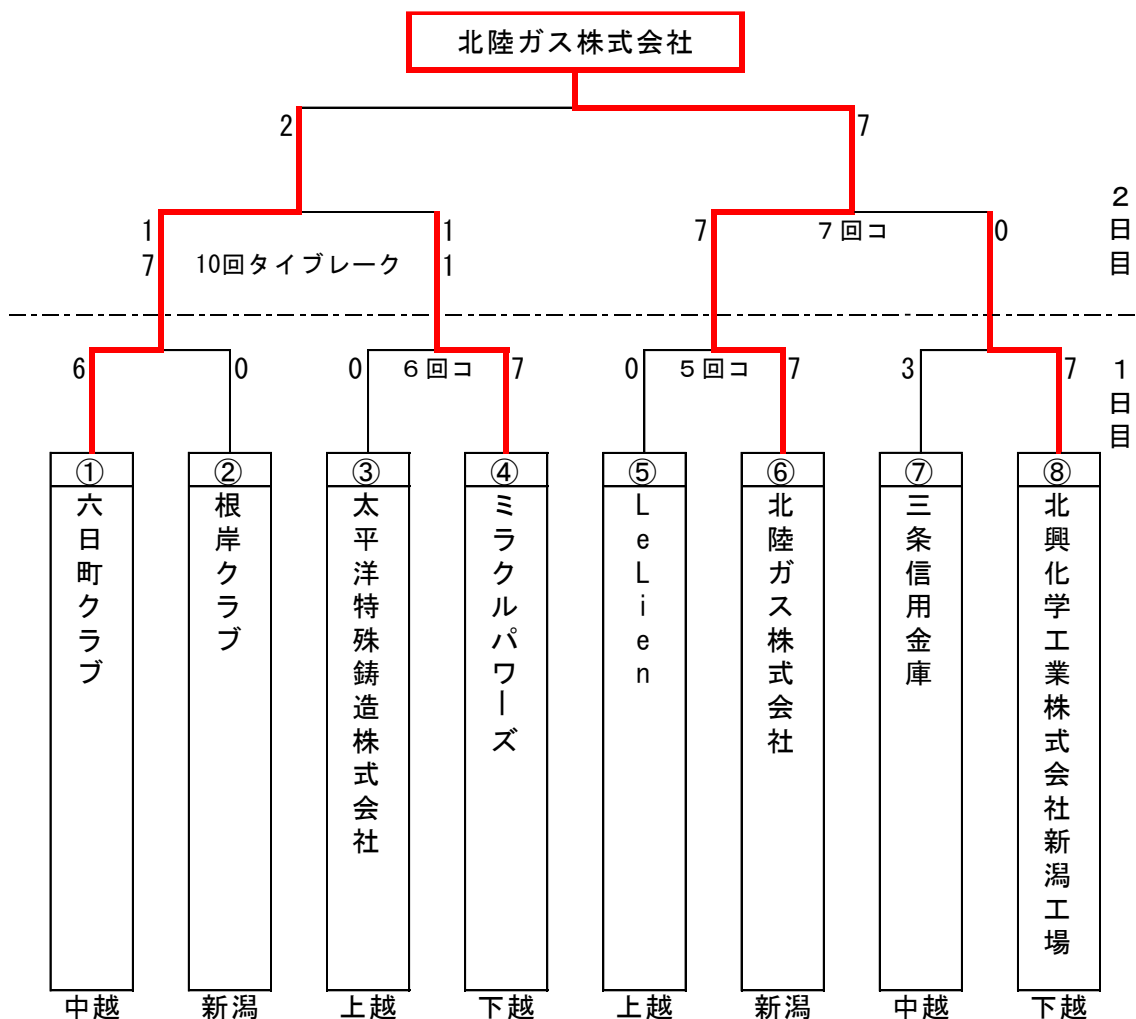

第 69 回中部日本都市対抗軟式野球大会県予選会

大会結果（全日程）

期日 令和6年9月21日(土)、28日(土)

会場 十日町市総合公園野球場

笹山野球場

【組み合わせ表】

《記録票》

大会名 第69回中部日本都市対抗軟式野球大会新潟県予選会(1日目)